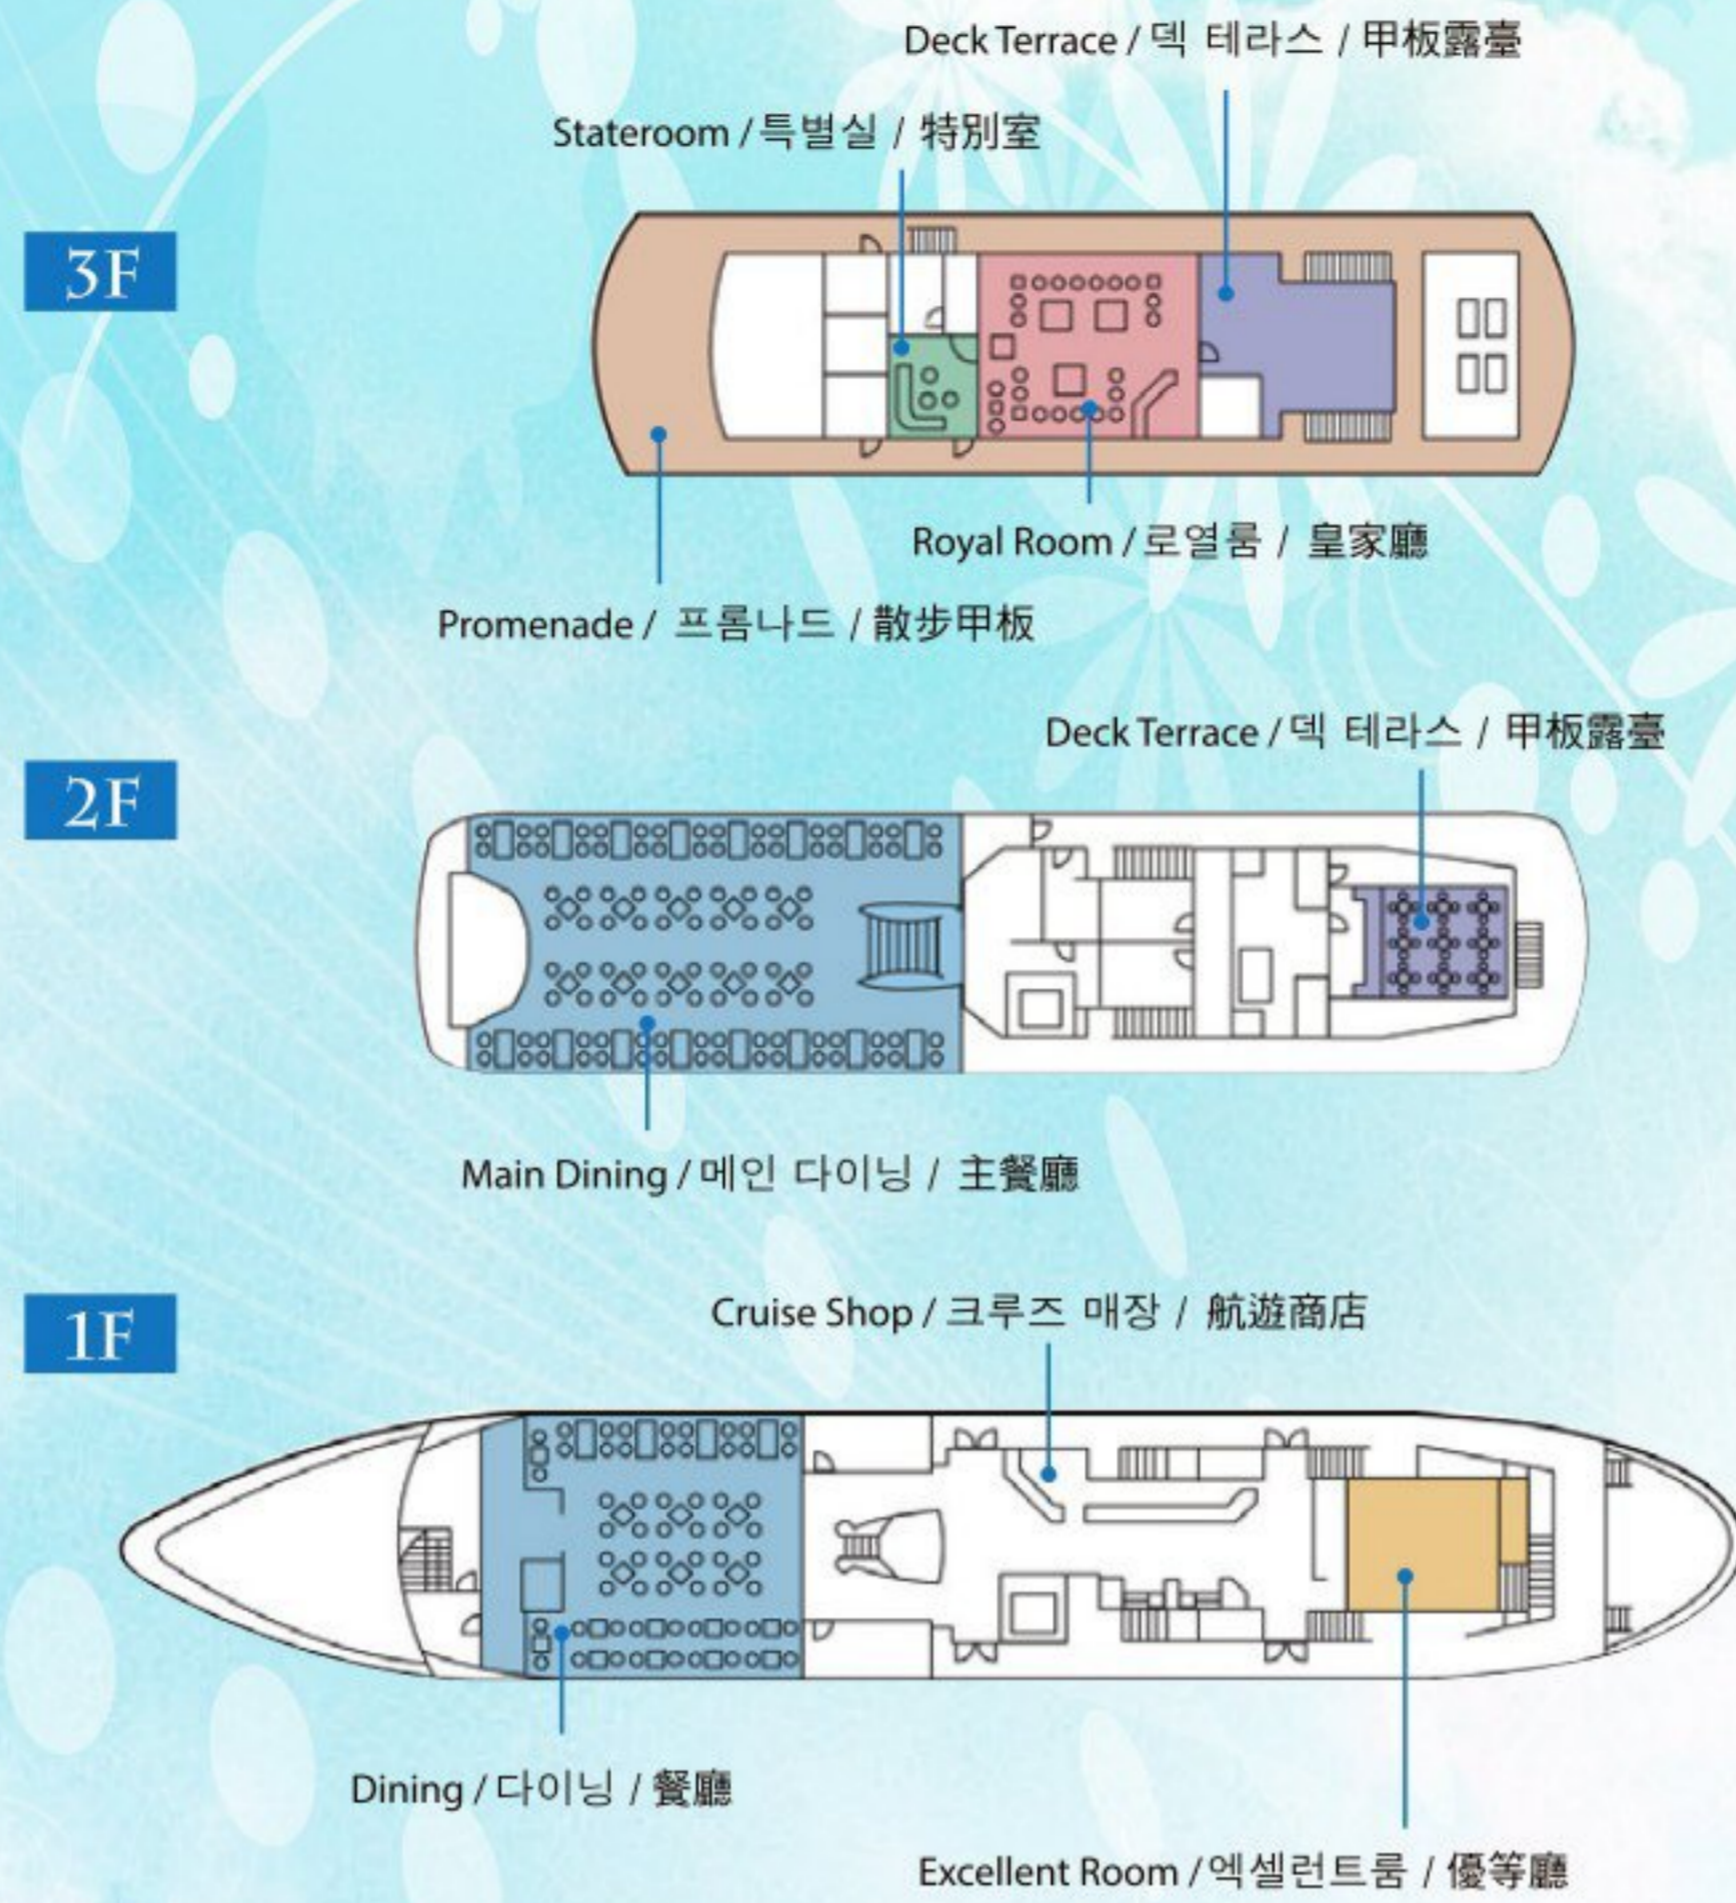

HIROSHIMA BAY CRUISE

銀河

GALAXY

Enjoy the beauty of the Seto Inland Sea

아름다운 바다 세토내해를 만끽

飽享瀬戸内海絶美海景

Cruise Ship Galaxy
크루즈선 은하
銀河郵輪

瀬戸内海汽船
Setonaikaikisen

Floor Guide / 플로어 안내 / 樓層導覽

3F Royal Room (up to 20 guests)
3층 로열룸 (~20명)
3樓 皇家廳 (最多20人)

2F Deck Terrace (up to 30 guests)
2층 데크 테라스 (~30명)
2樓 甲板露臺 (最多30人)

2F Main Dining (up to 100 guests)
2층 메인다이닝 (~100명)
2樓 主餐廳 (最多100人)

1F Dining (up to 50 guests)
1층 다이닝 (~50명)
1樓 餐廳 (最多50人)

Gross tonnage: 602 tons; Total length: 58.85 m; Total width: 9.6 m;
Capacity: 270 persons (less than 3 hr)/400 persons (less than 1.5 hr)
총톤수: 602톤 / 길이: 58.85m / 폭: 9.6m / 정원: 270명(3시간 미만), 400명(1.5시간 미만)
總噸數: 602公噸 · 全長: 58.85公尺 · 全寬: 9.6公尺 · 載客人數: 270人(未滿3小時) / 400人(未滿1.5小時)