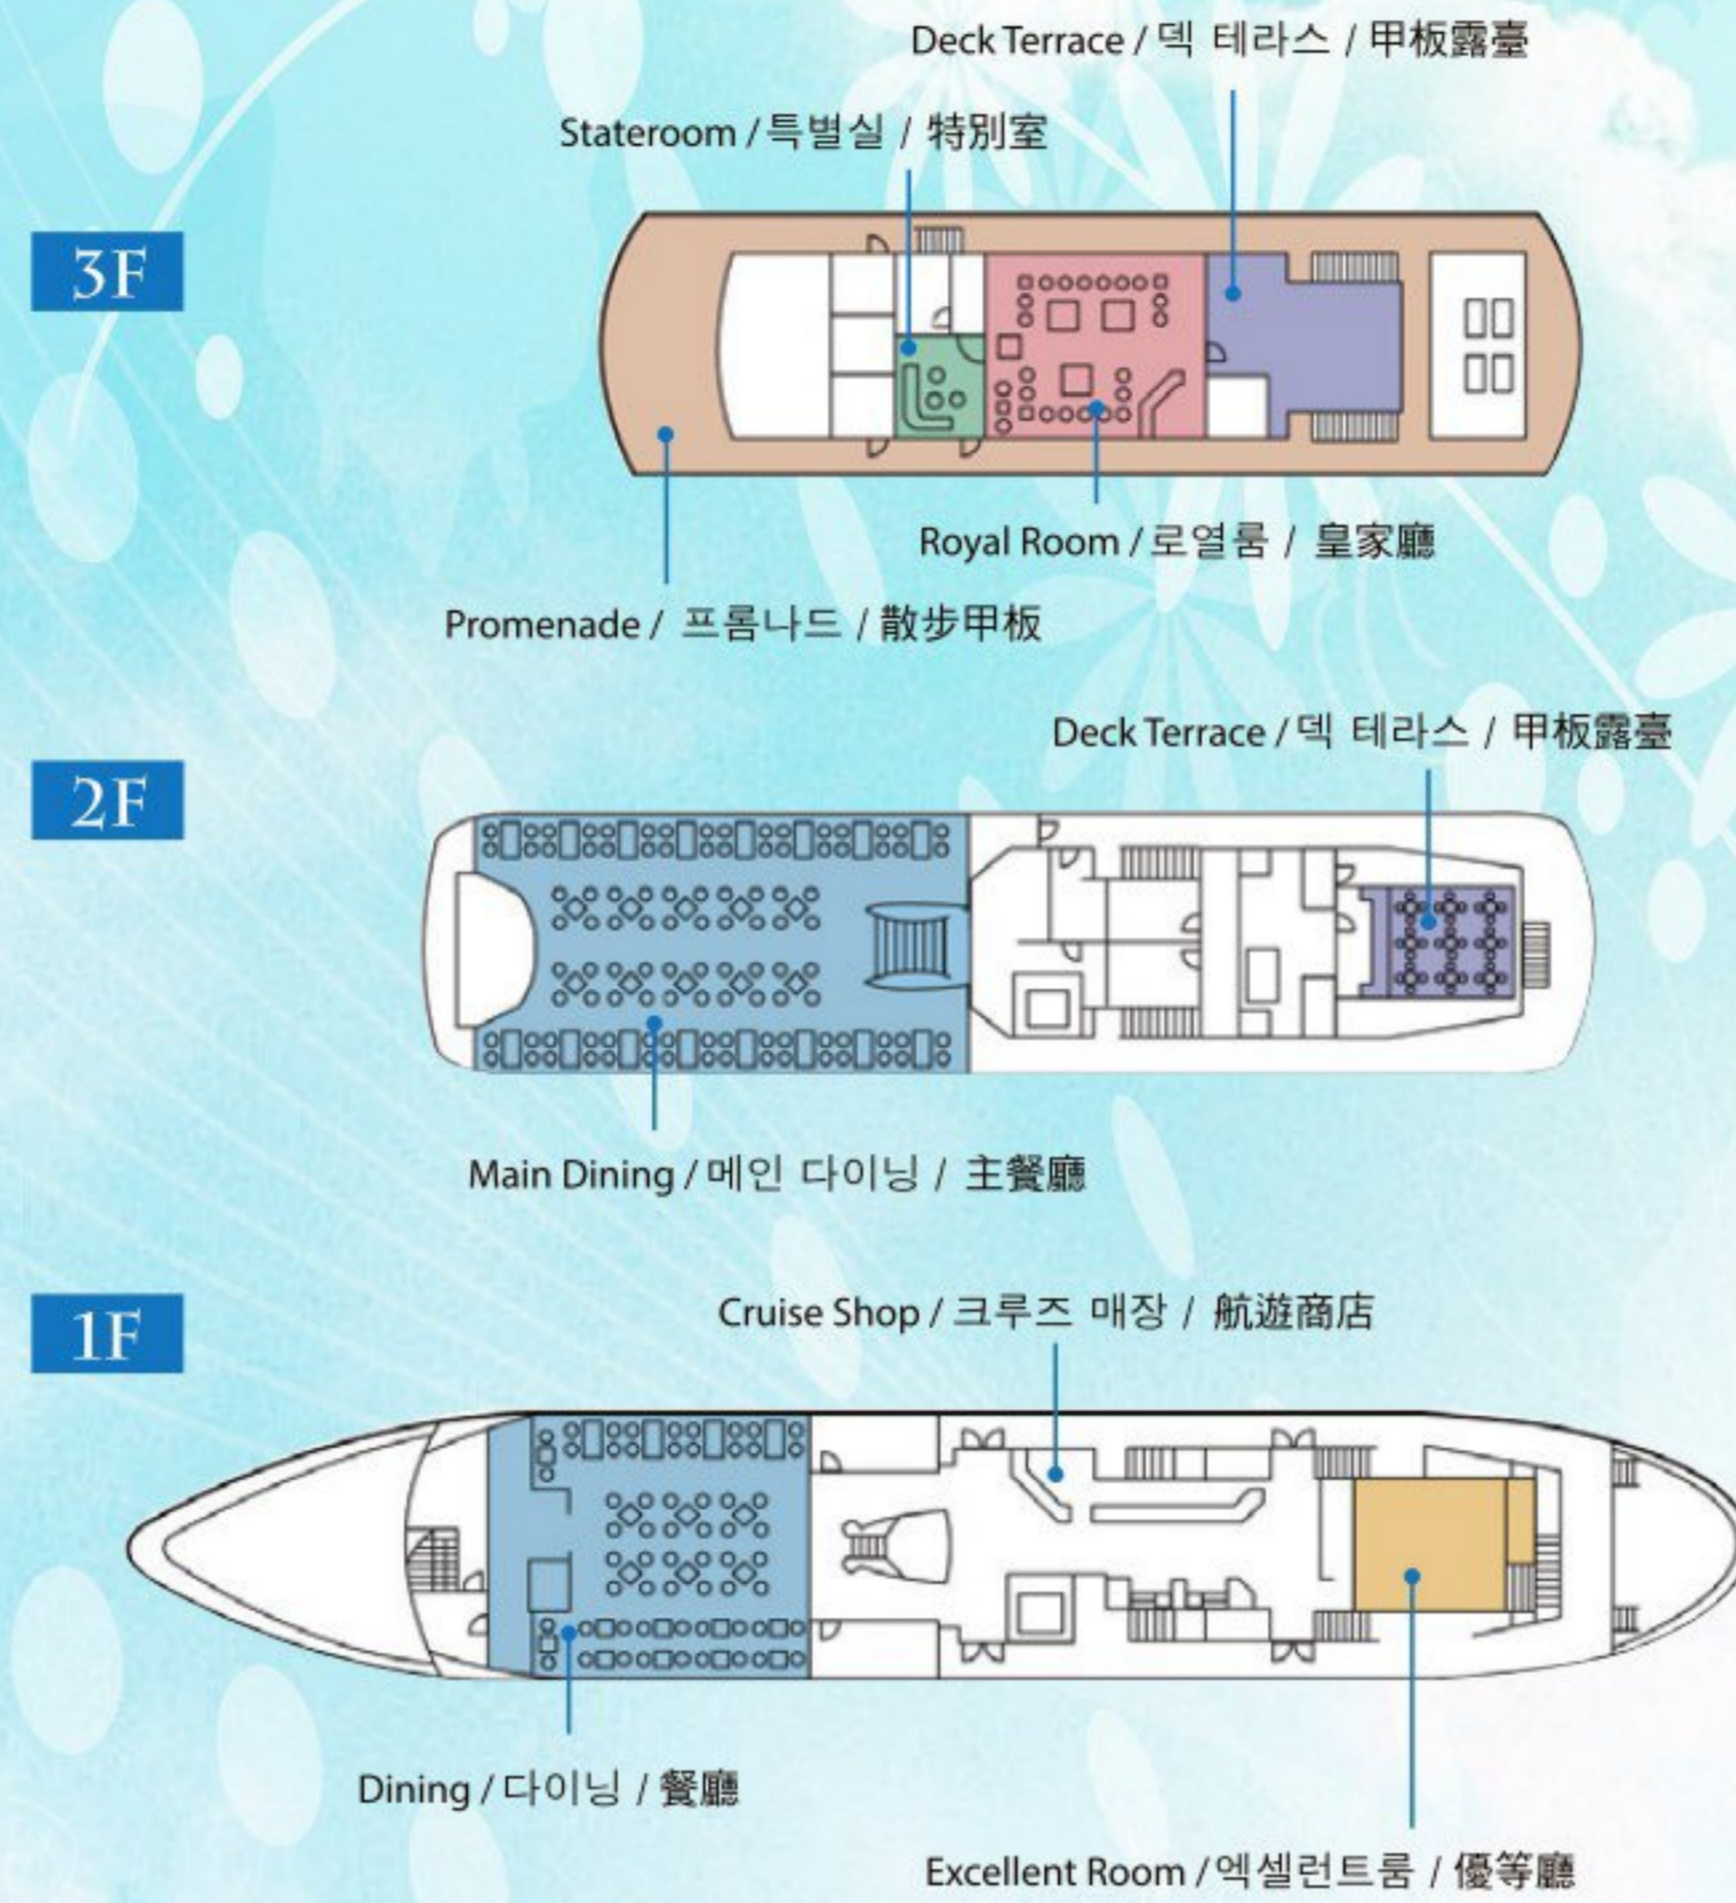

HIROSHIMA BAY CRUISE

銀河

GALAXY

Enjoy the beauty of the Seto Inland Sea

아름다운 바다 세토내해를 만끽

飽享瀬戸内海絶美海景

Cruise Ship Galaxy
크루즈선 은하
銀河郵輪

瀬戸内海汽船
Setonaikaikisen

Floor Guide / 플로어 안내 / 樓層導覽

3F Royal Room (up to 20 guests)
3층 로열룸 (~20명)
3樓 皇家廳 (最多20人)

2F Deck Terrace (up to 30 guests)
2층 데크 테라스 (~30명)
2樓 甲板露臺 (最多30人)

2F Main Dining (up to 100 guests)
2층 메인다이닝 (~100명)
2樓 主餐廳 (最多100人)

1F Dining (up to 50 guests)
1층 다이닝 (~50명)
1樓 餐廳 (最多50人)

Gross tonnage: 602 tons; Total length: 58.85 m; Total width: 9.6 m;
Capacity: 270 persons (less than 3 hr)/400 persons (less than 1.5 hr)
총톤수: 602톤 / 길이: 58.85m / 폭: 9.6m / 정원: 270명(3시간 미만), 400명(1.5시간 미만)
總噸數: 602公噸 · 全長: 58.85公尺 · 全寬: 9.6公尺 · 載客人數: 270人(未滿3小時) / 400人(未滿1.5小時)