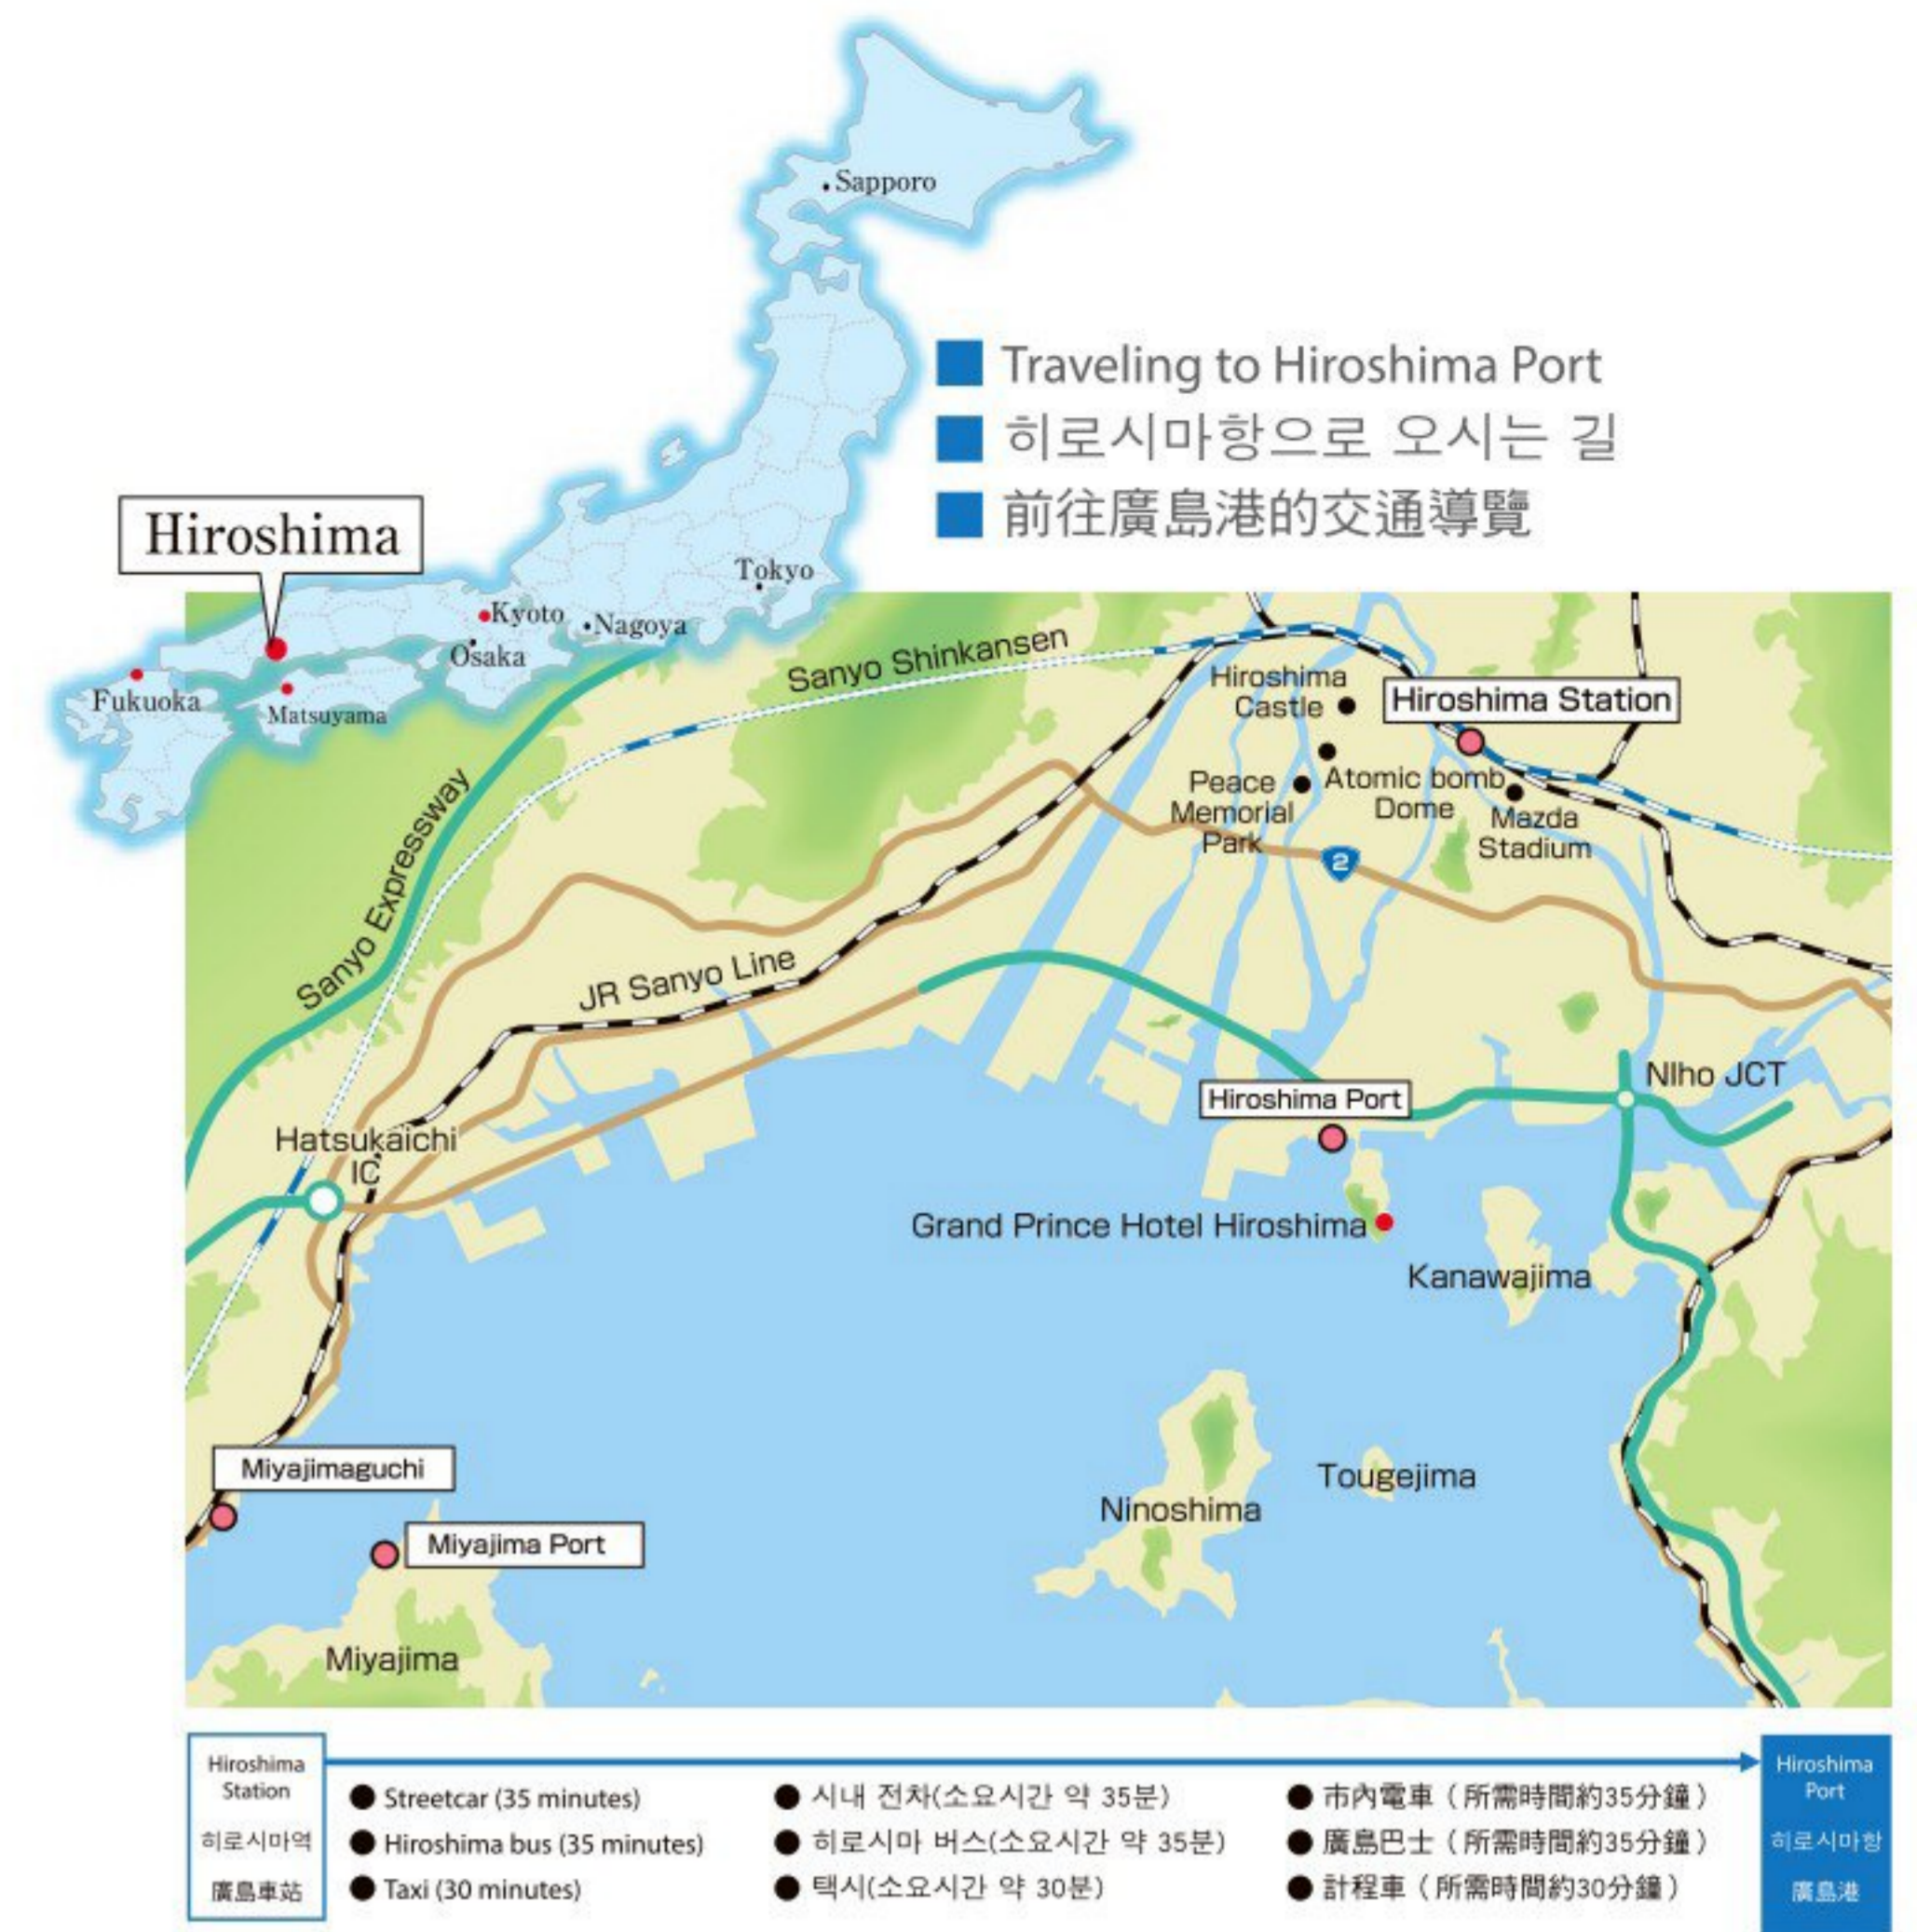

HIROSHIMA BAY CRUISE

銀河

GALAXY

Enjoy the beauty of the Seto Inland Sea

아름다운 바다 세토내해를 만끽

飽享瀬戸内海絶美海景

Cruise Ship Galaxy
크루즈선 은하
銀河郵輪

瀬戸内海汽船
Setonaikaikisen

* Travel times shown are approximate. * 표시시간은 대략의 소요시간입니다. ※所需時間僅供參考。

Parking near Hiroshima Port 히로시마항 주변 주차장 안내 廣島港周邊停車場導覽

Reservations/inquiries:
Setonaikaikisen Galaxy Reservation Center
1-13-13 Ujina Kaigan, Minami-ku, Hiroshima